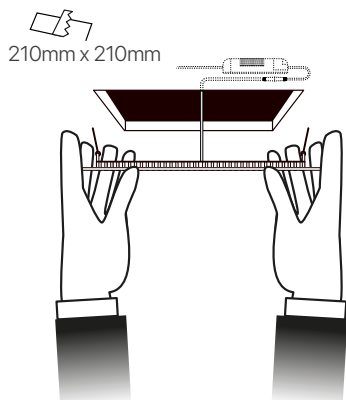

slim
ficha técnica
datasheet

ref. 5550387

Nombre / Name	Slim • downlight led empotrable cuadrado
Referencia / Reference	5550387
Materiales / Materials	Aluminio + PMMA / Aluminum + PMMA
Difusor / Diffuser	PMMA
Potencia / Power	20W
Temperatura de color / Color temperature	4200K
Flujo luminoso / Luminous flux	1925lm
Dimable / Dimmable	Opcional / Optional
Ángulo de apertura / Beam angle	110°
Ángulo de detección / Detection angle	-
IP	44
IK	08
F.P	>0.9
UGR	20
IRC	>80
Chip	EPISTAR 2835
Driver	i-TEC series
Vida media (duración) / Average life	± 50.000h
Clase energética / Energy class	A++
Aislamiento eléctrico / Electrical isolation	Clase I / Clase I
Colores / Colors	Gris / Grey
Medida exterior / Product size	225mm x 225mm x 25mm
Medidas de corte / Cutting measurements	210mm x 210mm
Tª (ambiente/trabajo) / Tª (environment/work)	-20°C ~ 50°C
Input	AC85 ~ 265V
Output	DC24 ~ 48V
Frecuencia / Frequency	50 / 60Hz
Peso / Weight	690g
Certificados / Certificates	CE RoHS
Garantía / Warranty	2 años / 2 years