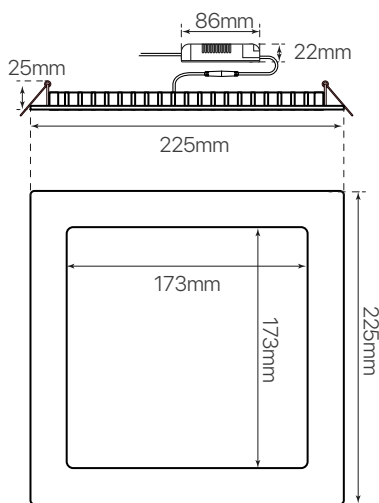

slim
ficha técnica
datasheet

ref. 5550387

Nombre / Name	Slim • downlight led empotrable cuadrado
Referencia / Reference	5550387
Materiales / Materials	Aluminio + PMMA / Aluminum + PMMA
Difusor / Diffuser	PMMA
Potencia / Power	20W
Temperatura de color / Color temperature	4200K
Flujo luminoso / Luminous flux	1925lm
Dimable / Dimmable	Opcional / Optional
Ángulo de apertura / Beam angle	110°
Ángulo de detección / Detection angle	-
IP	44
IK	08
F.P	>0.9
UGR	20
IRC	>80
Chip	EPISTAR 2835
Driver	i-TEC series
Vida media (duración) / Average life	± 50.000h
Clase energética / Energy class	A++
Aislamiento eléctrico / Electrical isolation	Clase I / Clase I
Colores / Colors	Gris / Grey
Medida exterior / Product size	225mm x 225mm x 25mm
Medidas de corte / Cutting measurements	210mm x 210mm
Tª (ambiente/trabajo) / Tª (environment/work)	-20°C ~ 50°C
Input	AC85 ~ 265V
Output	DC24 ~ 48V
Frecuencia / Frequency	50 / 60Hz
Peso / Weight	690g
Certificados / Certificates	CE RoHS
Garantía / Warranty	2 años / 2 years